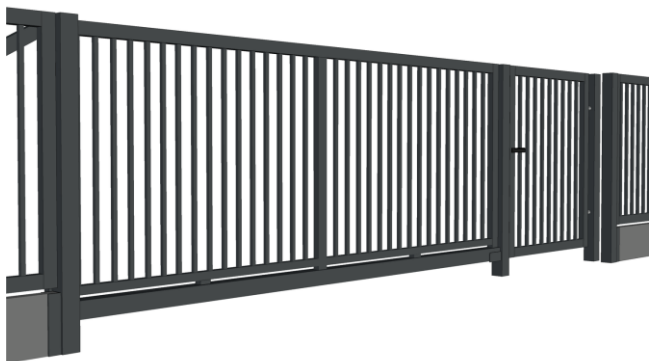

Kod produktu: BS17

Przerwa między profilami	Szerokość profilu poziomego
20 mm	180 mm

Kod produktu: BS20

Przerwa między profilami	Szerokość profilu poziomego
35 mm	200 mm

BRAMY I FURTKI

Kod produktu: BS21

Przerwa między profilami	Szerokość profilu pionowego
60 mm	20 mm