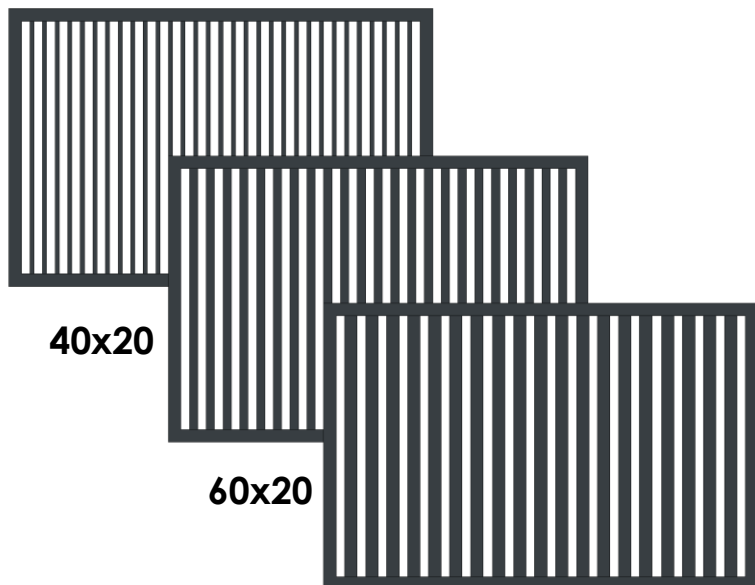

Wypełnienie profilem
60x20mm

Wypełnienie profilem
80x20mm

Wypełnienie profilem
100x20mm

Wypełnienie profilem
120x20mm

Palisada pionowa z ramą

Wypełnienie profilem:
20x20mm

Wypełnienie profilem
80x20mm

Rozstaw profili, ich szerokość oraz ułożenie w przęcie można dowolnie konfigurować.