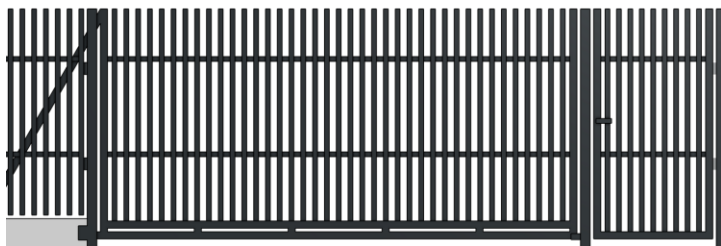

Kod produktu: BS17

Przerwa między profilami	Szerokość profilu poziomego
20 mm	180 mm

Kod produktu: BS20

Przerwa między profilami	Szerokość profilu poziomego
35 mm	200 mm

BRAMY I FURTKI

Kod produktu: BS21

Przerwa między profilami	Szerokość profilu pionowego
60 mm	20 mm

Kod produktu: BS25

Przerwa między profilami	Szerokość profilu pionowego
30 mm	100 mm

Kod produktu: BS28

Przerwa między profilami	Szerokość profilu pionowego
35 mm	40 mm

Kod produktu: BS30

Przerwa między profilami	Szerokość profilu pionowego
20 mm	80 mm