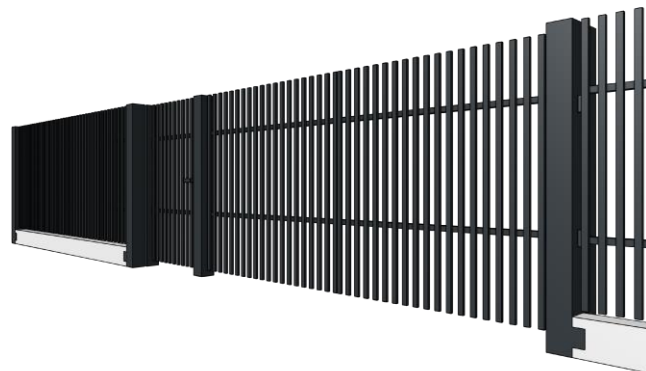

Kod produktu: BS28

Przerwa między profilami	Szerokość profilu pionowego
35 mm	40 mm