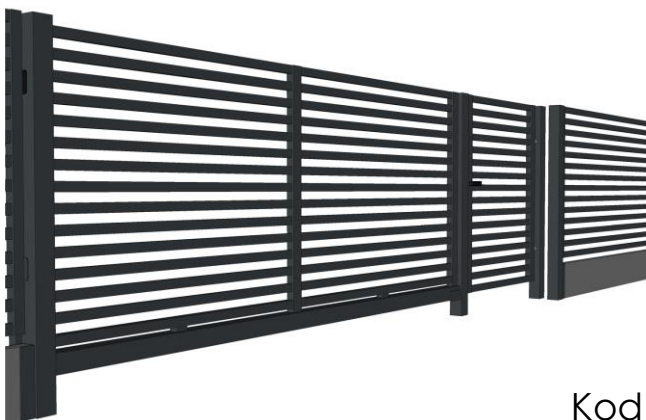

Kod produktu: BS04

Przerwa między profilami	Szerokość profilu poziomego
35 mm	40 mm