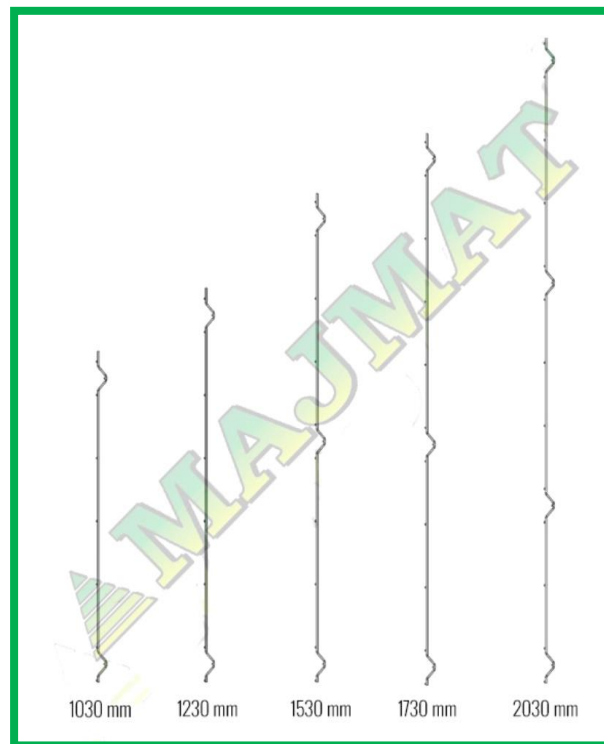

Szerokość panela	Wysokość panela	Wysokość słupka	Wysokość słupka z podmurówką	Liczba przetłoczeń/obejm
2500 mm	1030 mm	2000 mm	2000 mm	2
2500 mm	1230 mm	2000 mm	2000 mm	2
2500 mm	1530 mm	2000 mm	2200 mm	3
2500 mm	1730 mm	2200 mm	2400 mm	3
2500 mm	2030 mm	2600 mm	2600 mm	4