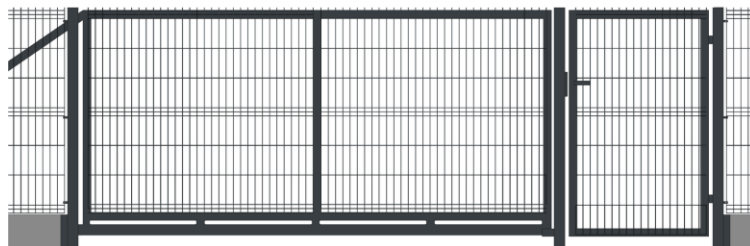

Kod produktu: BN02