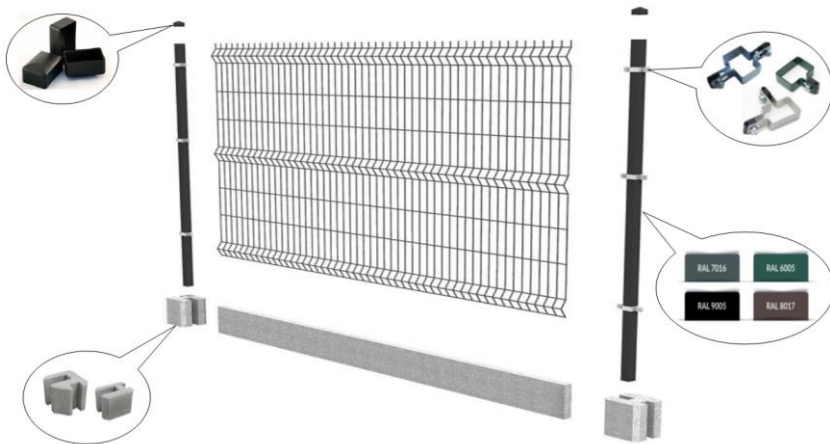

Sierakowice Prawe 135a k. Skierniewic

OGRODZENIA MUROWANE

Wykonujemy ogrodzenia murowane z bloczków ozdobnych z firm:

Oferujemy sprzedaż oraz profesjonalny montaż ogrodzeń murowanych łupanych oraz gładkich. Posiadamy ogrodzenia w szerokiej gamie kolorystycznej dzięki czemu bez trudu można je dopasować do projektu lub już wykończonego budynku. Zapraszamy do kontaktu

OGRODZENIA MUROWANE

Realizacje ogrodzeń murowanych

OGRODZENIA MUROWANE

Realizacje ogrodzeń murowanych

OGRODZENIA MUROWANE

Ogrodzenie panelowe typu 2D oraz 3D

Ogrodzenie panelowe proste - typu 2D (BN1)

Ogrodzenie panelowe - typu 3D (BN2)

Ogrodzenie panelowe – wersja z przetłoczeniami 3D

Na łączniku betonowym:

Na łączniku metalowym:

Ogrodzenie panelowe – wersja prosta 2D

Na łączniku betonowym:

Na łączniku metalowym:

Płyta prefabrykowana 'w ramce' 250x2460mm