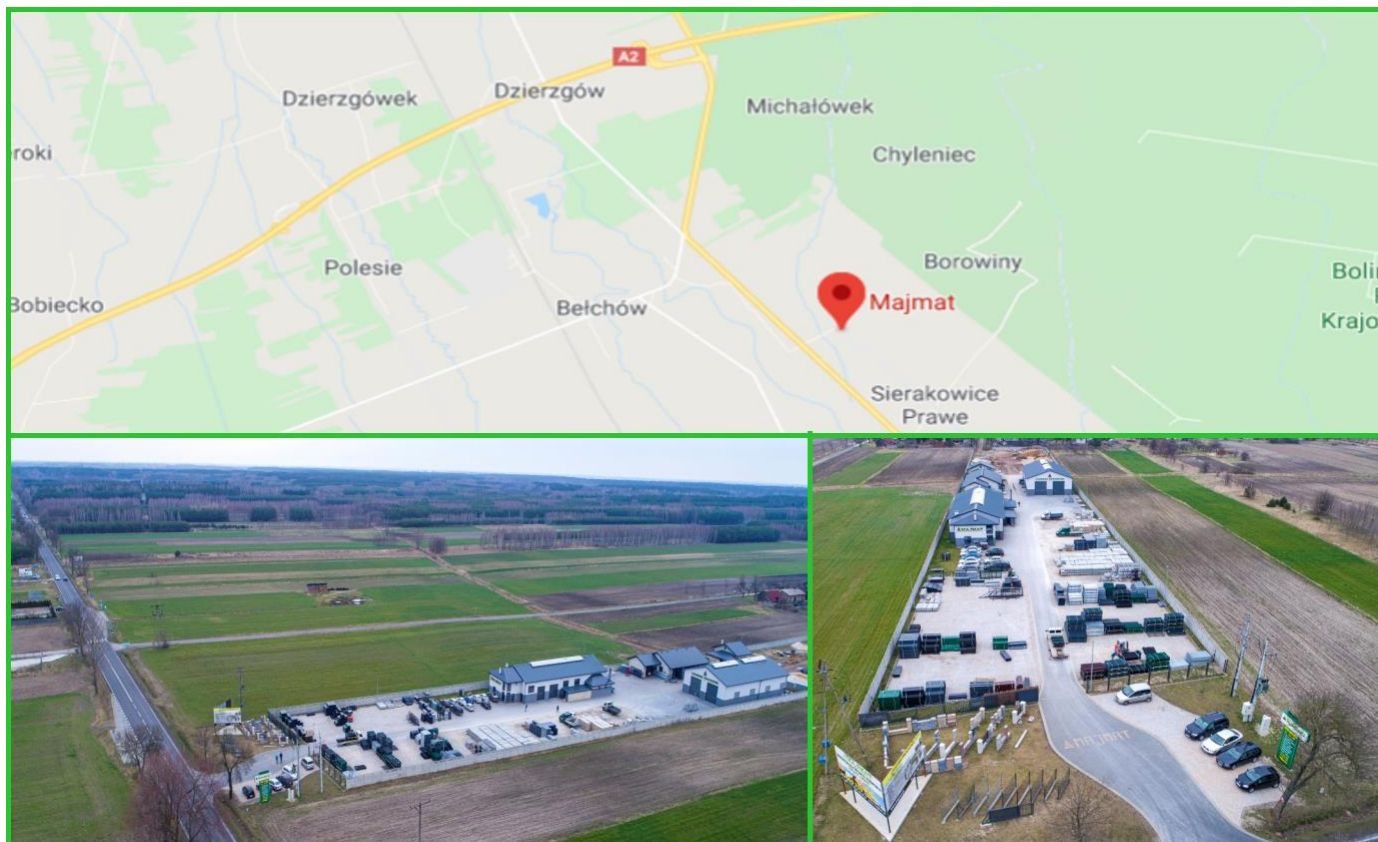

AUTO SERWIS NR TEL: 504-033-959

AUTO SERWIS

Dogodny dojazd

Siedziba naszej firmy mieści się tylko 4km od Autostrady A2, na odcinku DK70 w stronę Skierniewic - **Sierakowice Prawe 135A**

KONAKT

MAJMAT

z pasją do ogrodzeń