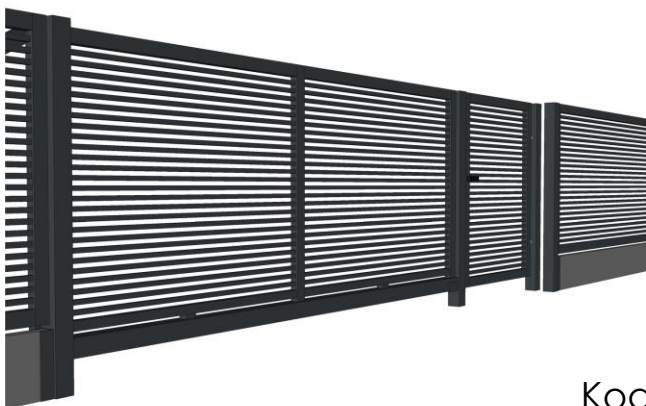

Kod produktu: BS02

Przerwa między profilami	Szerokość profilu poziomego
35 mm	20 mm