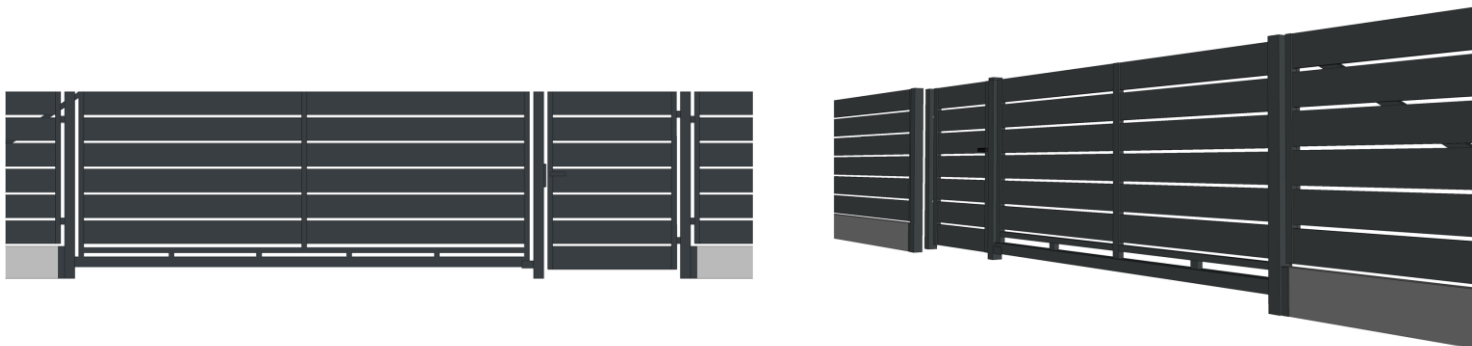

BRAMY I FURTKI

! NOWOŚĆ 2022 !

Kod produktu: BS013

Przerwa między profilami	Szerokość profilu poziomego
20 mm	140 mm

Kod produktu: BS16

Przerwa między profilami	Szerokość profilu poziomego
35 mm	160 mm

! NOWOŚĆ 2022 !