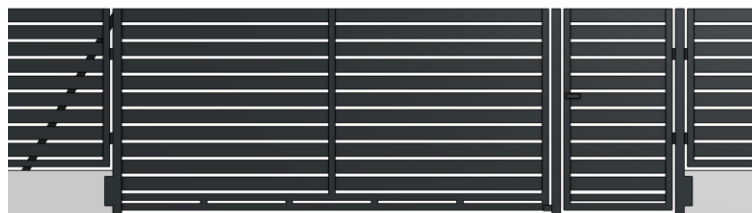

Kod produktu: BS12

Przerwa między profilami	Szerokość profilu poziomego
35 mm	120 mm

BRAMY I FURTKI