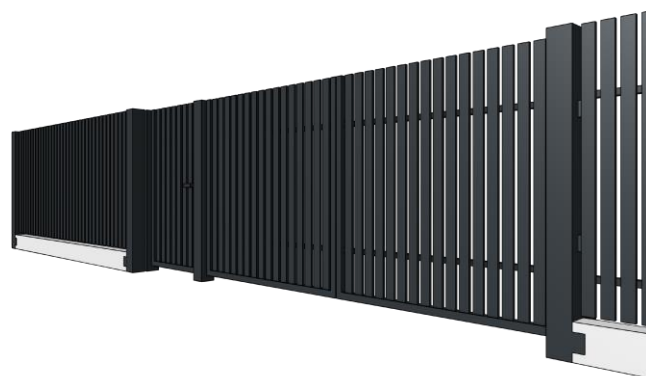

Kod produktu: BS30

Przerwa między profilami	Szerokość profilu pionowego
20 mm	80 mm

BRAMY I FURTKI