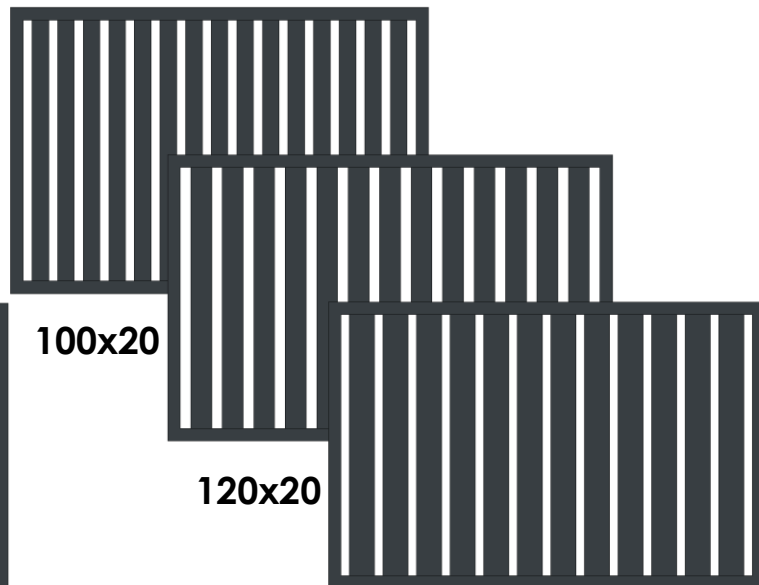

Wypełnienie profilem
60x20mm

Wypełnienie profilem
80x20mm

Wypełnienie profilem
100x20mm

Wypełnienie profilem
120x20mm

Palisada pionowa z ramą

Wypełnienie profilem:
20x20mm

Wypełnienie profilem
80x20mm

Rozstaw profili, ich szerokość oraz ułożenie w przęcie można dowolnie konfigurować.