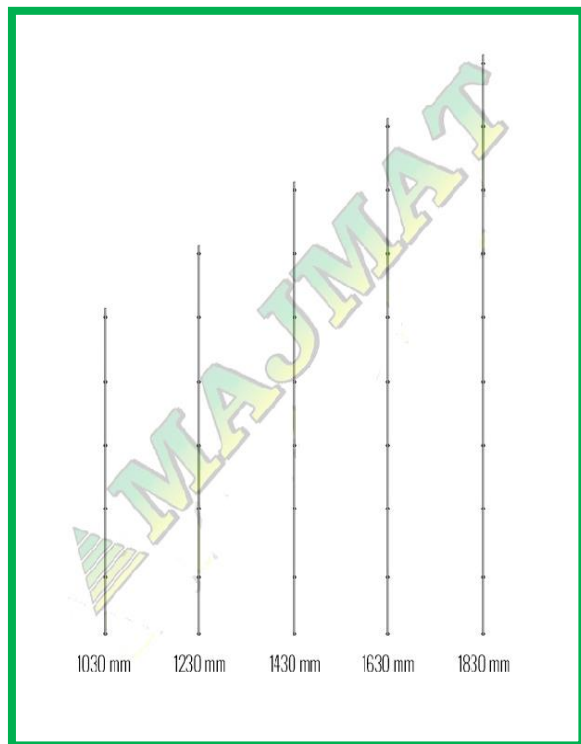

Szerokość panela	Wysokość panela	Wysokość słupka	Wysokość słupka z podmurówką	Liczba przettoczeń/obejm
2500 mm	1030 mm	2000 mm	2000 mm	2
2500 mm	1230 mm	2000 mm	2000 mm	2
2500 mm	1430 mm	2000 mm	2200 mm	3
2500 mm	1630 mm	2200 mm	2400 mm	3
2500 mm	1830 mm	2600 mm	2600 mm	4