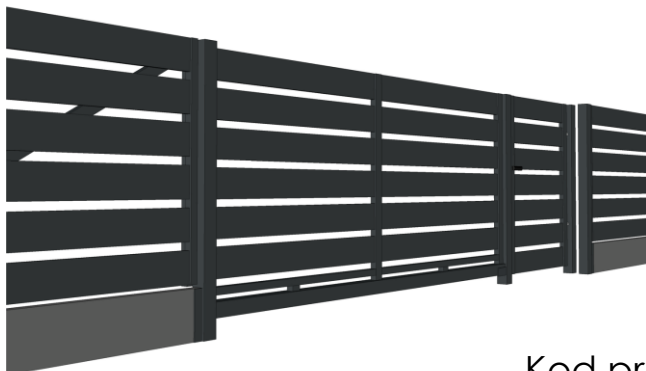

Kod produktu: BS16

Przerwa między profilami	Szerokość profilu poziomego
35 mm	160 mm