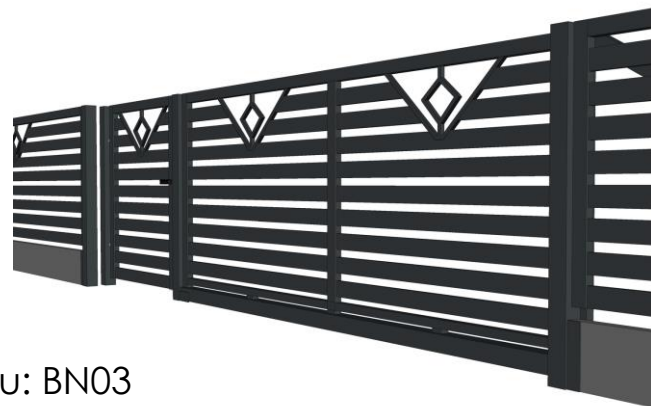

Kod produktu: BN03