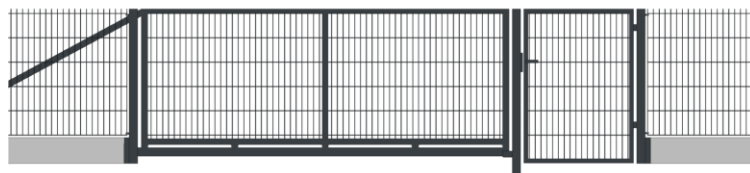

Kod produktu: BS25

Przerwa między profilami	Szerokość profilu pionowego
30 mm	100 mm

Kod produktu: BS28

Przerwa między profilami	Szerokość profilu pionowego
35 mm	40 mm

Kod produktu: BS30

Przerwa między profilami	Szerokość profilu pionowego
20 mm	80 mm

BRAMY I FURTKI

Bramy i furtki o niestandardowym wzorze

Do każdej wersji bramy możesz zamówić przęsta ogrodzeniowe o analogicznym wzorze!

Bramy i furtki o niestandardowym wzorze

Wykonamy każdy wzór!

Jesteśmy w stanie wykonać bramy, furtki i ogrodzenia w każdym wzorze według pomysłu Klienta. Jeśli pośród przedstawionych projektów nie ma Twojego wymarzonego wzoru to chętnie poszerzymy ofertę o kolejny. Przynies swój projekt do nas i wspólnie zaplanujemy jego realizację!